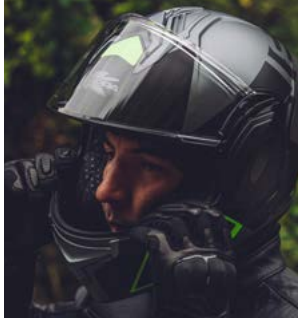

HKKV55BB509
MATT BLUE

1956

MODULAR

Libertà e precisione, in ogni momento. La configurazione del casco flip-up integra garantisce ergonomia e stabilità rinforzata della mentoniera, progettato per il commuting urbano e per i lunghi itinerari motociclistici. Canali di ventilazione efficienti e profili antirumore consentono al pilota di mantenere la concentrazione sulla strada. Approccio modulare, soluzioni intelligenti — comfort e stile KAPPAMOTO.