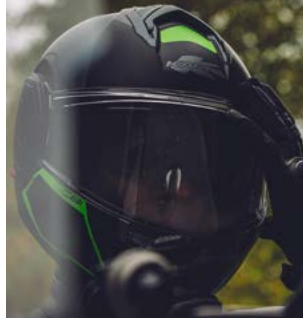

HKKV55BB509
MATT BLUE

1956

MODULAR

Libertà e precisione, in ogni momento. La configurazione del casco flip-up integra garantisce ergonomia e stabilità rinforzata della mentoniera, progettato per il commuting urbano e per i lunghi itinerari motociclistici. Canali di ventilazione efficienti e profili antirumore consentono al pilota di mantenere la concentrazione sulla strada. Approccio modulare, soluzioni intelligenti — comfort e stile KAPPAMOTO.