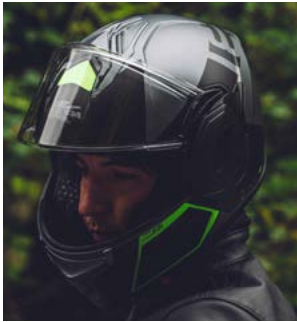

HKKV55BB509
MATT BLUE

1956

MODULAR

Libertà e precisione, in ogni momento. La configurazione del casco flip-up integra garantisce ergonomia e stabilità rinforzata della mentoniera, progettato per il commuting urbano e per i lunghi itinerari motociclistici. Canali di ventilazione efficienti e profili antirumore consentono al pilota di mantenere la concentrazione sulla strada. Approccio modulare, soluzioni intelligenti — comfort e stile KAPPAMOTO.

Precision that responds to the moment. The flip-up helmet configuration integrates rapid-access ergonomics with reinforced chin-bar stability, engineered for urban transitions and long-distance motorcycle rides. Efficient airflow channels and noise-reduction profiles allow the rider to focus on the road ahead. Modular approach, smart-driven solutions — the KAPPAMOTO mindset, refined.