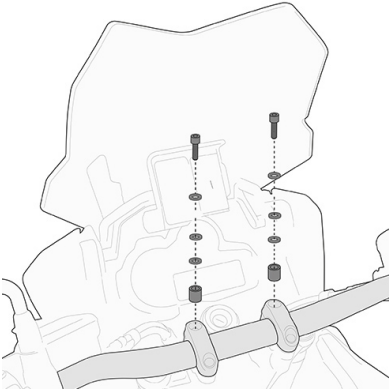

BF15K

Spezifischer Befestigungsring für TANKLOCK Taschen

333DTK

Spezifisches Windschild, transparent. Größe: 44 x 46 cm (H x B) - NICHT für Deutschland - ohne ABE

zu montieren mit dem KIT D333KITK

D333KITK

Spezifisches Montagekit für Windschild 333DTK

5107DTK

Spezifisches Windschild, getönt Größe: 47,5 x 49 cm (H x B) -
NICHT für Deutschland - ohne ABE

zu montieren mit dem KIT D5107KIT

D5107KITK

Spezifisches Montagekit für Windschild 5107DTK

KAF5107B

Spezifisches Airstream Windschild, transparent. Höhe 53 cm (12
cm verstellbar), Breite 51cm - NICHT für Deutschland - ohne ABE

mit Montagekit

KN690

Spezifischer Sturzbügel

Rohrdurchmesser 25 mm / Wir empfehlen, dass die Montage von einem Fachmechaniker durchgeführt wird

KN5103

Spezifischer Sturzbügel

Rohrdurchmesser 25 mm / Wir empfehlen, dass die Montage von einem Fachmechaniker durchgeführt wird

01SKITK

Spezifisches Kit für die Montage der Smart Bar KS900A