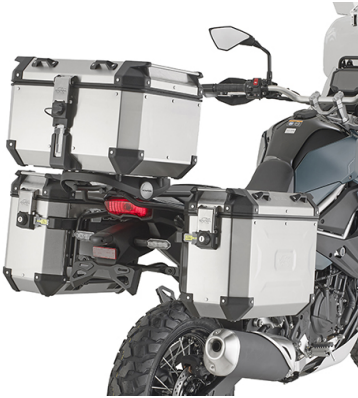

### **KR4139**

#### **Spezifischer Topcase Träger für MONOKEY® oder MONOLOCK® Koffer**

zu montieren mit der MONOKEY® Platte KM5, KM7, KM8A, KM8B, KM9A, KM9B, oder der MONOLOCK® Platte KM5M und KM6M / mit KM8A, KM8B, KM9A und KM9B ist eine Montage der Bremslichter und/oder der Fernbedienung nicht möglich

### **KLO4139MK**

### **KLO4139CAM**

**Spezifischer Stahlrohr-Seitenkofferträger PL ONE-FIT für die MONOKEY® CAM-SIDE-Konfiguration**

Durchmesser 18 mm