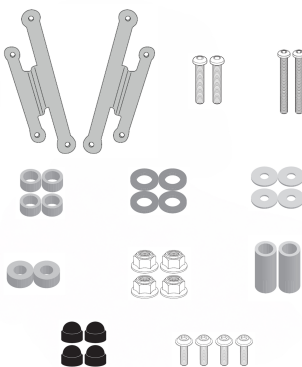

A4138AK

Spezifisches Montagekit für Windschild 1221AK