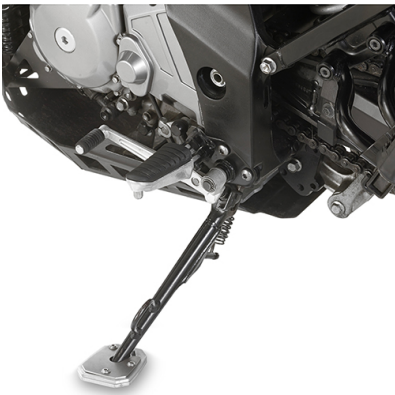

K528

Spezifischer Topcase Träger für MONOKEY® Koffer

mit MONOKEY® Platte

KL532

Spezifischer Seitenkoffer-Träger für MONOKEY® oder RETRO FIT Koffer

mit den Originalblinkern montierbar

KLX532

Spezifischer Seitenkoffer-Träger für K33 MONOKEY® SIDE Koffer

BF10K

Spezifischer Befestigungsring für TANKLOCK Taschen

KD260ST

Spezifisches Windschild, transparent Größe: 57 x 48 cm (H x B) - NICHT für Deutschland - ohne ABE

ersetzt die Original Scheibe / nur mit Spoiler

KAF260B

Spezifisches Windschild transparent, höhe 65 cm (12 cm verstellbar), Breite 44 cm - NICHT für Deutschland - ohne ABE

ersetzt die Original Scheibe

KN532

Spezifischer Sturzbügel

Rohrdurchmesser 25 mm / Wir empfehlen, dass die Montage von einem Fachmechaniker durchgeführt wird

KMG532

Spezifische Hinterradabdeckung aus ABS, schwarz

ES3101K

Spezifische Fuß-Verbreiterung aus Aluminium und Edelstahl, um die Standfläche des originalen Seitenständers zu erweitern.

05SKITK

Spezifisches Kit für die Montage der Smart Bar KS900A