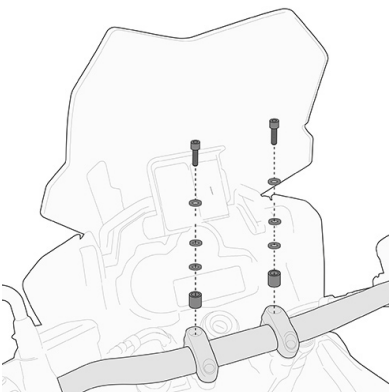

K528

Spezifischer Topcase Träger für MONOKEY® Koffer

mit MONOKEY® Platte

KL532

Spezifischer Seitenkoffer-Träger für MONOKEY® oder RETRO FIT Koffer

mit den Originalblinkern montierbar

KLX532

Spezifischer Seitenkoffer-Träger für K33 MONOKEY® SIDE Koffer

BF10K

Spezifischer Befestigungsring für TANKLOCK Taschen

KD260ST

Spezifisches Windschild, transparent Größe: 57 x 48 cm (H x B) - NICHT für Deutschland - ohne ABE

ersetzt die Original Scheibe / nur mit Spoiler

KAF260B

Spezifisches Windschild transparent, höhe 65 cm (12 cm verstellbar), Breite 44 cm - NICHT für Deutschland - ohne ABE

ersetzt die Original Scheibe

KN532

Spezifischer Sturzbügel

Rohrdurchmesser 25 mm / Wir empfehlen, dass die Montage von einem Fachmechaniker durchgeführt wird

KMG532

Spezifische Hinterradabdeckung aus ABS, schwarz

ES3101K

Spezifische Fuß-Verbreiterung aus Aluminium und Edelstahl, um die Standfläche des originalen Seitenständers zu erweitern.

05SKITK

Spezifisches Kit für die Montage der Smart Bar KS900A