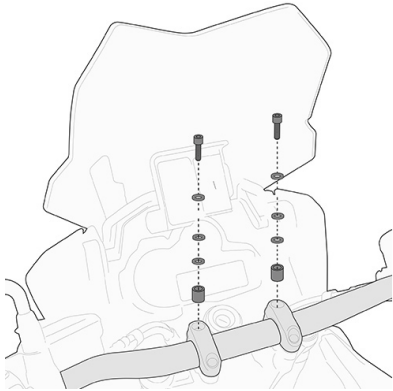

TR6407K

Spezifische Abstandshalter für REMOVE-X abnehmbar für Satteltaschen

140AK

Universal Windschild transparent, Größe: 35 x 41 cm (H x B) - NICHT für Deutschland - ohne ABE

Verfügbar nur als Ersatzteil. Das zur Montage notwendige Kit AL6407AK ist nicht mehr lieferbar

140SK

Universal Windschild getönt, Größe: 35 x 41 cm (H x B) - NICHT für Deutschland - ohne ABE

Verfügbar nur als Ersatzteil. Das zur Montage notwendige Kit AL6407AK ist nicht mehr lieferbar

KN6410

Spezifischer Sturzbügel, schwarz

Rohrdurchmesser 25 mm / Wir empfehlen, dass die Montage von einem Fachmechaniker durchgeführt wird

KPR6407

Spezifischer Kühlerschutz aus Edelstahl, schwarz

05SKITK

Spezifisches Kit für die Montage der Smart Bar KS900A