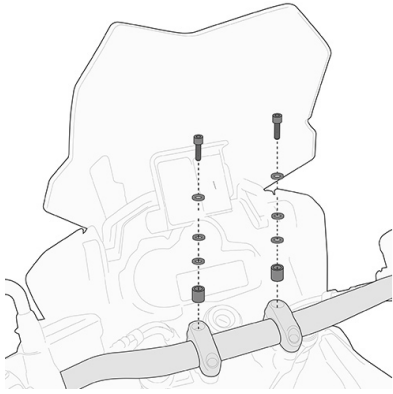

K213

Kit adaptador específico maletas MONOKEY®

contiene parrilla MONOKEY®

KD215S

Cúpula específica ahumada con spoiler 49,9 x 33,2 cms (hxa)

se monta en lugar de la cúpula original

03SKITK

Kit específico para el montaje del Smart Bar KS900A