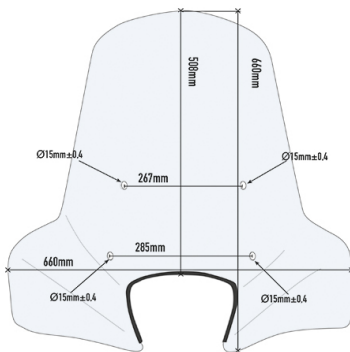

107AK

Parabrisas específico, transparente 50,8 x 66 cms (hxa)

se monta sólo en presencia del art. A299A

8100AK

Parabrisas específico, transparente 50.8 x 66 cms (hxa)

a combinar con los anclajes A8100AK

A8100AK **Kit anclajes específico para 8100AK**