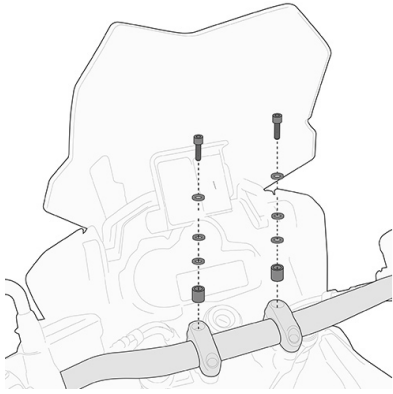

K3610

Adaptador posterior específico para maleta MONOKEY® o MONOLOCK®

A combinar con la parrilla MONOKEY® K553N o la parrilla MONOLOCK® MKN

BF05K

Kit adaptador metálico específico para la fijación de las bolsas de sobredepósito TANKLOCK

05SKITK

Kit específico para el montaje del Smart Bar KS900A